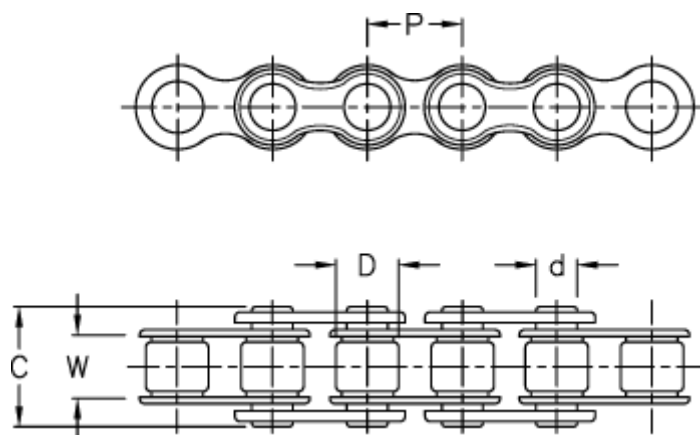

Varenummer: 6100510080  
Beskrivelse: KLEEchain rullekæde simplex - 1" 16-B1  
Åben kæde på metermål

## Mål

Betegnelse	= 16 B-1
Brudkraft	= 72800N
C	= 36.1
d	= 8.28
D	= 15.88
Kæde størrelse	= 1"
P	= 25.4
W	= 17.02